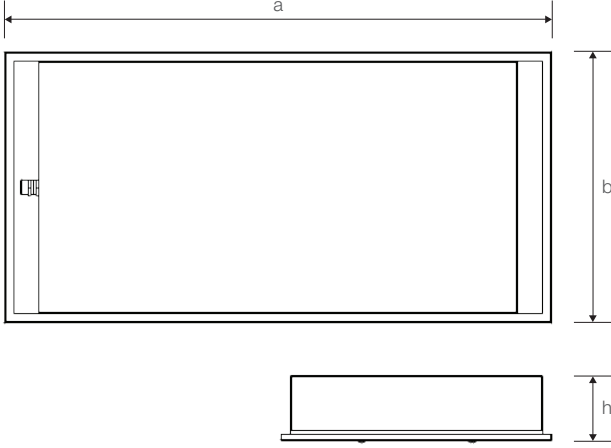

PERLA

24W Backlight Steril LED Aydınlatma Armatürü

Ürün Kodu

: VL467024

Standart Model

Ürün ölçüleri (mm)

	a	b	h
Standart	595	295	73

Ağırlık (kg)