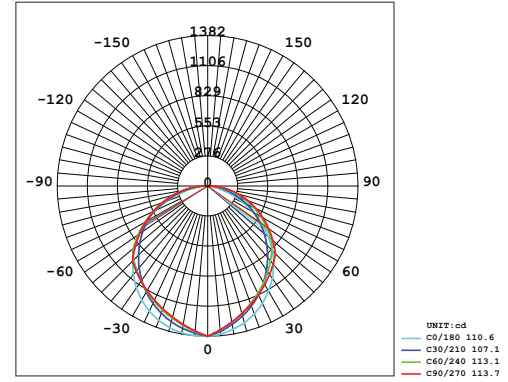

Optik ve Elektriksel Özellikler

Tüketim Gücü	: 24 W
Armatür Lümeni	: 2457 lm
Armatür Verimliliği	: 102.4 lm/W
Giriş Gerilimi	: 220-240 V
Giriş Frekans	: 50-60 Hz
Güç Faktörü	: > 0.95
Max. Gerilim Dayanımı (surge)	: 2 kV
Sürüş Akımı	: 700 mA
Renk Sıcaklığı (CCT)	: 6500K
Renksek Geriverim İndeksi (CRI)	: > 80

Diğer Özellikler

Çalışma Sıcaklık Aralığı	: -20°C / +45°C
Darbe Dayanım Sınıfı (IK)	: IK07
Led Ömrü	: 100.000 Saat

Işık Eğrisi

Renk Sıcaklık Tablosu

Opsiyonel Özellikler

Renk Sıcaklığı	: 3000K / 4000K / 6500K
DALI Uyumluluğu	: Var
Koridor Fonksiyonlu	: Var
Sensör	: Var
Tavan Tipi	: Alçıpan Yayı / Clip-in / Taşyünü